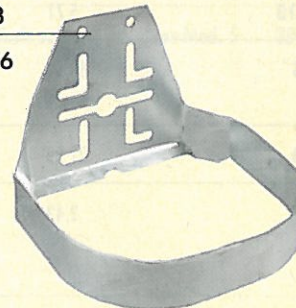

Napajalniki Patura - zaščitni okvirji

Novi Paturini zaščitni okvirji so konstruirani tako, da se lahko uporabljajo za različne tipe napajalnikov in različnih proizvajalcev. Izbirate lahko med modeli za pritrditev na steno ali pritrditev na cev. Stabilna konstrukcija iz vroče pocinkanega materiala ponuja optimalno zaščito napajalnika in dolgo življensko dobo.

① Zaščitni okvirji za stensko in cevno pritrditev

Mod. 1
381354

Mod. 2
381355

Mod. 3
381356

Mod. 4
381357

② Zaščitni okvirji za stensko pritrditev

Mod. 5
381358

Mod. 6
381359

Višinsko nastavljivi nosilec napajalnika Forstal + F30

Praktičen za rejce:

- enostavna, hitra in brez orodja nastavitve višine (6 stopenj, razmak 10 cm)
- enostavna montaža preko 4 fiksiranih točk (v kombinaciji z nasprotno ploščo tudi na steber)
- vroče cinkano jeklo
- brez širlečih delov - brez poškodb živali
- primeren za koze, ovce in teleta