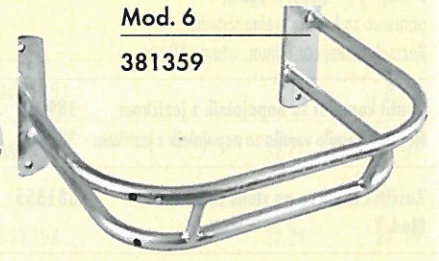

① Zaščitni okvirji za stensko in cevno pritrditev

Mod. 1
381354

Mod. 2
381355

Mod. 3
381356

Mod. 4
381357

② Zaščitni okvirji za stensko pritrditev

Mod. 5
381358

Mod. 6
381359

Višinsko nastavljivi nosilec napajalnika Forstal + F30

Praktičen za rejce:

- enostavna, hitra in brez orodja nastavitve višine (6 stopenj, razmak 10 cm)
- enostavna montaža preko 4 fiksiranih točk (v kombinaciji z nasprotno ploščo tudi na steber)
- vroče cinkano jeklo
- brez širlečih delov - brez poškodb živali
- primeren za koze, ovce in teleta