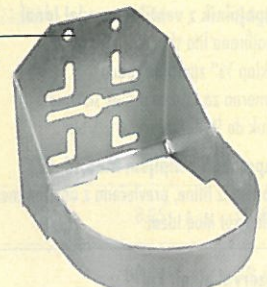

Mod. 4
381357

Mod. 2
381355