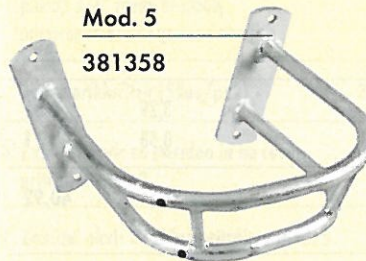

① Zaščitni okvirji za stensko in cevno pritrditev

Mod. 1
381354

Mod. 2
381355

Mod. 3
381356

Mod. 4
381357

② Zaščitni okvirji za stensko pritrditev

Mod. 5
381358

Mod. 6
381359

Višinsko nastavljivi nosilec napajalnika Forstal + F30

Praktičen za rejce:

- enostavna, hitra in brez orodja nastavitve višine (6 stopenj, razmak 10 cm)
- enostavna montaža preko 4 fiksiranih točk (v kombinaciji z nasprotno ploščo tudi na steber)
- vroče cinkano jeklo
- brez širlečih delov - brez poškodb živali
- primeren za koze, ovce in teleta