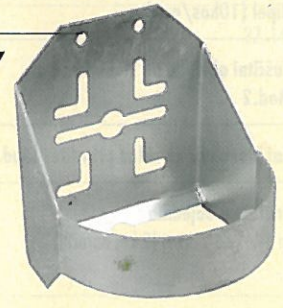

Napajalniki Patura - zaščitni okvirji

Novi Paturini zaščitni okvirji so konstruirani tako, da se lahko uporabljajo za različne tipe napajalnikov in različnih proizvajalcev. Izbirate lahko med modeli za pritrditev na steno ali pritrditev na cev. Stabilna konstrukcija iz vroče pocinkanega materiala ponuja optimalno zaščito napajalnika in dolgo življensko dobo.

① Zaščitni okvirji za stensko in cevno pritrditev

Mod. 1
381354

Mod. 2
381355

Mod. 3
381356

Mod. 4
381357

② Zaščitni okvirji za stensko pritrditev

Mod. 5
381358

Mod. 6
381359

Višinsko nastavljivi nosilec napajalnika Forstal + F30

Praktičen za rejce:

- enostavna, hitra in brez orodja nastavitve višine (6 stopenj, razmak 10 cm)
- enostavna montaža preko 4 fiksiranih točk (v kombinaciji z nasprotno ploščo tudi na steber)
- vroče cinkano jeklo
- brez širlečih delov - brez poškodb živali
- primeren za koze, ovce in teleta