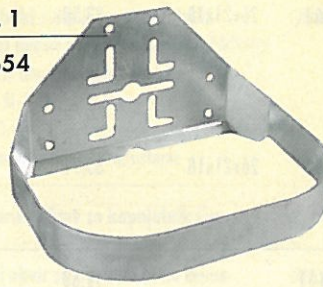

Mod. 2
381355

Mod. 4
381357

Napajalniki Patura - zaščitni okvirji

Novi Paturini zaščitni okvirji so konstruirani tako, da se lahko uporabljajo za različne tipe napajalnikov in različnih proizvajalcev. Izbirate lahko med modeli za pritrditev na steno ali pritrditev na cev. Stabilna konstrukcija iz vroče pocinkanega materiala ponuja optimalno zaščito napajalnika in dolgo življensko dobo.

① Zaščitni okvirji za stensko in cevno pritrditev

1. **381354** => La Buvette Lac 55; F60A
   381355 => Patura Mod. 380107; La Buvette Lac 5, Suevia Mod.12P, Mod.25, Mod.98, Mod.115, Mod.180, Ideal
   381356 => Patura Mod.Compact; La Buvette Forstal, F30, F30A, Suevia Mod.19R, 130P, 340, 1200, 1200P
   381357 => Suevia Mod.10P, Mod.20

② Zaščitni okvirji za stensko pritrditev

1. **381358** => PATURA Mod. Compact; Mod. 12P; Mod. 19R; Mod. 25R; Mod. 46; Mod. 98; Mod. 115; Mod. 130; Mod. 180; Mod. 340; Mod. 1200; Mod. Ideal; Lac 5; Forstal; F30; F30A
   381359 => Lac 55; F60A

① Zaščitni okvirji za stensko in cevno pritrditev

Mod. 1
381354